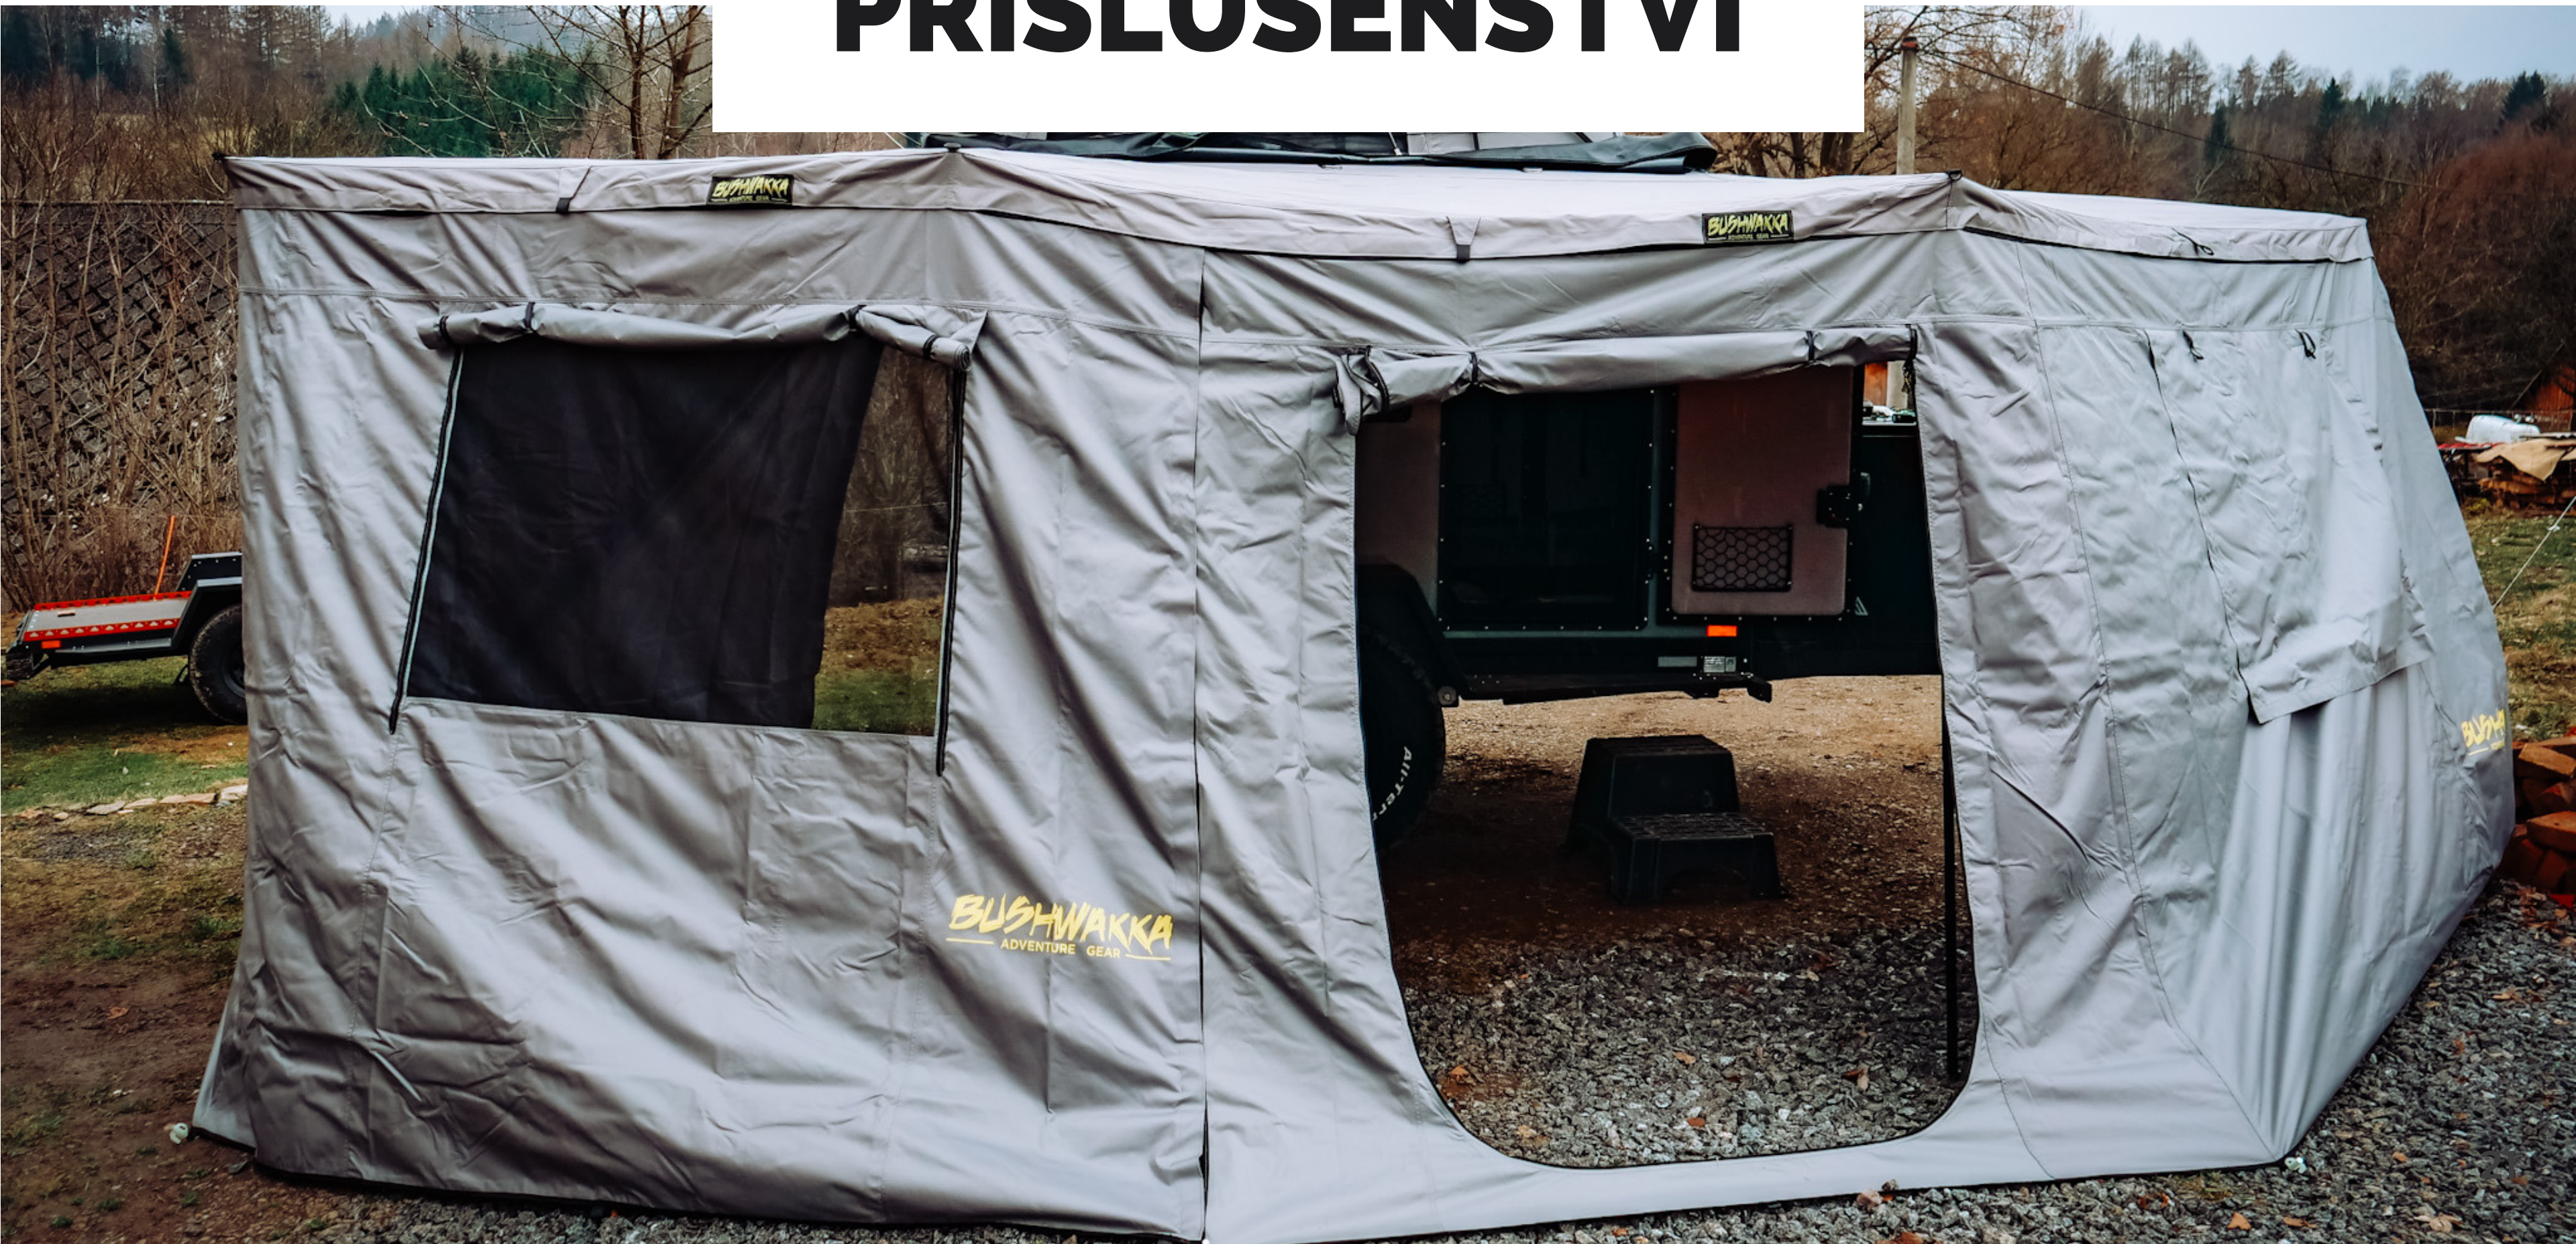

PŘÍSLUŠENSTVÍ