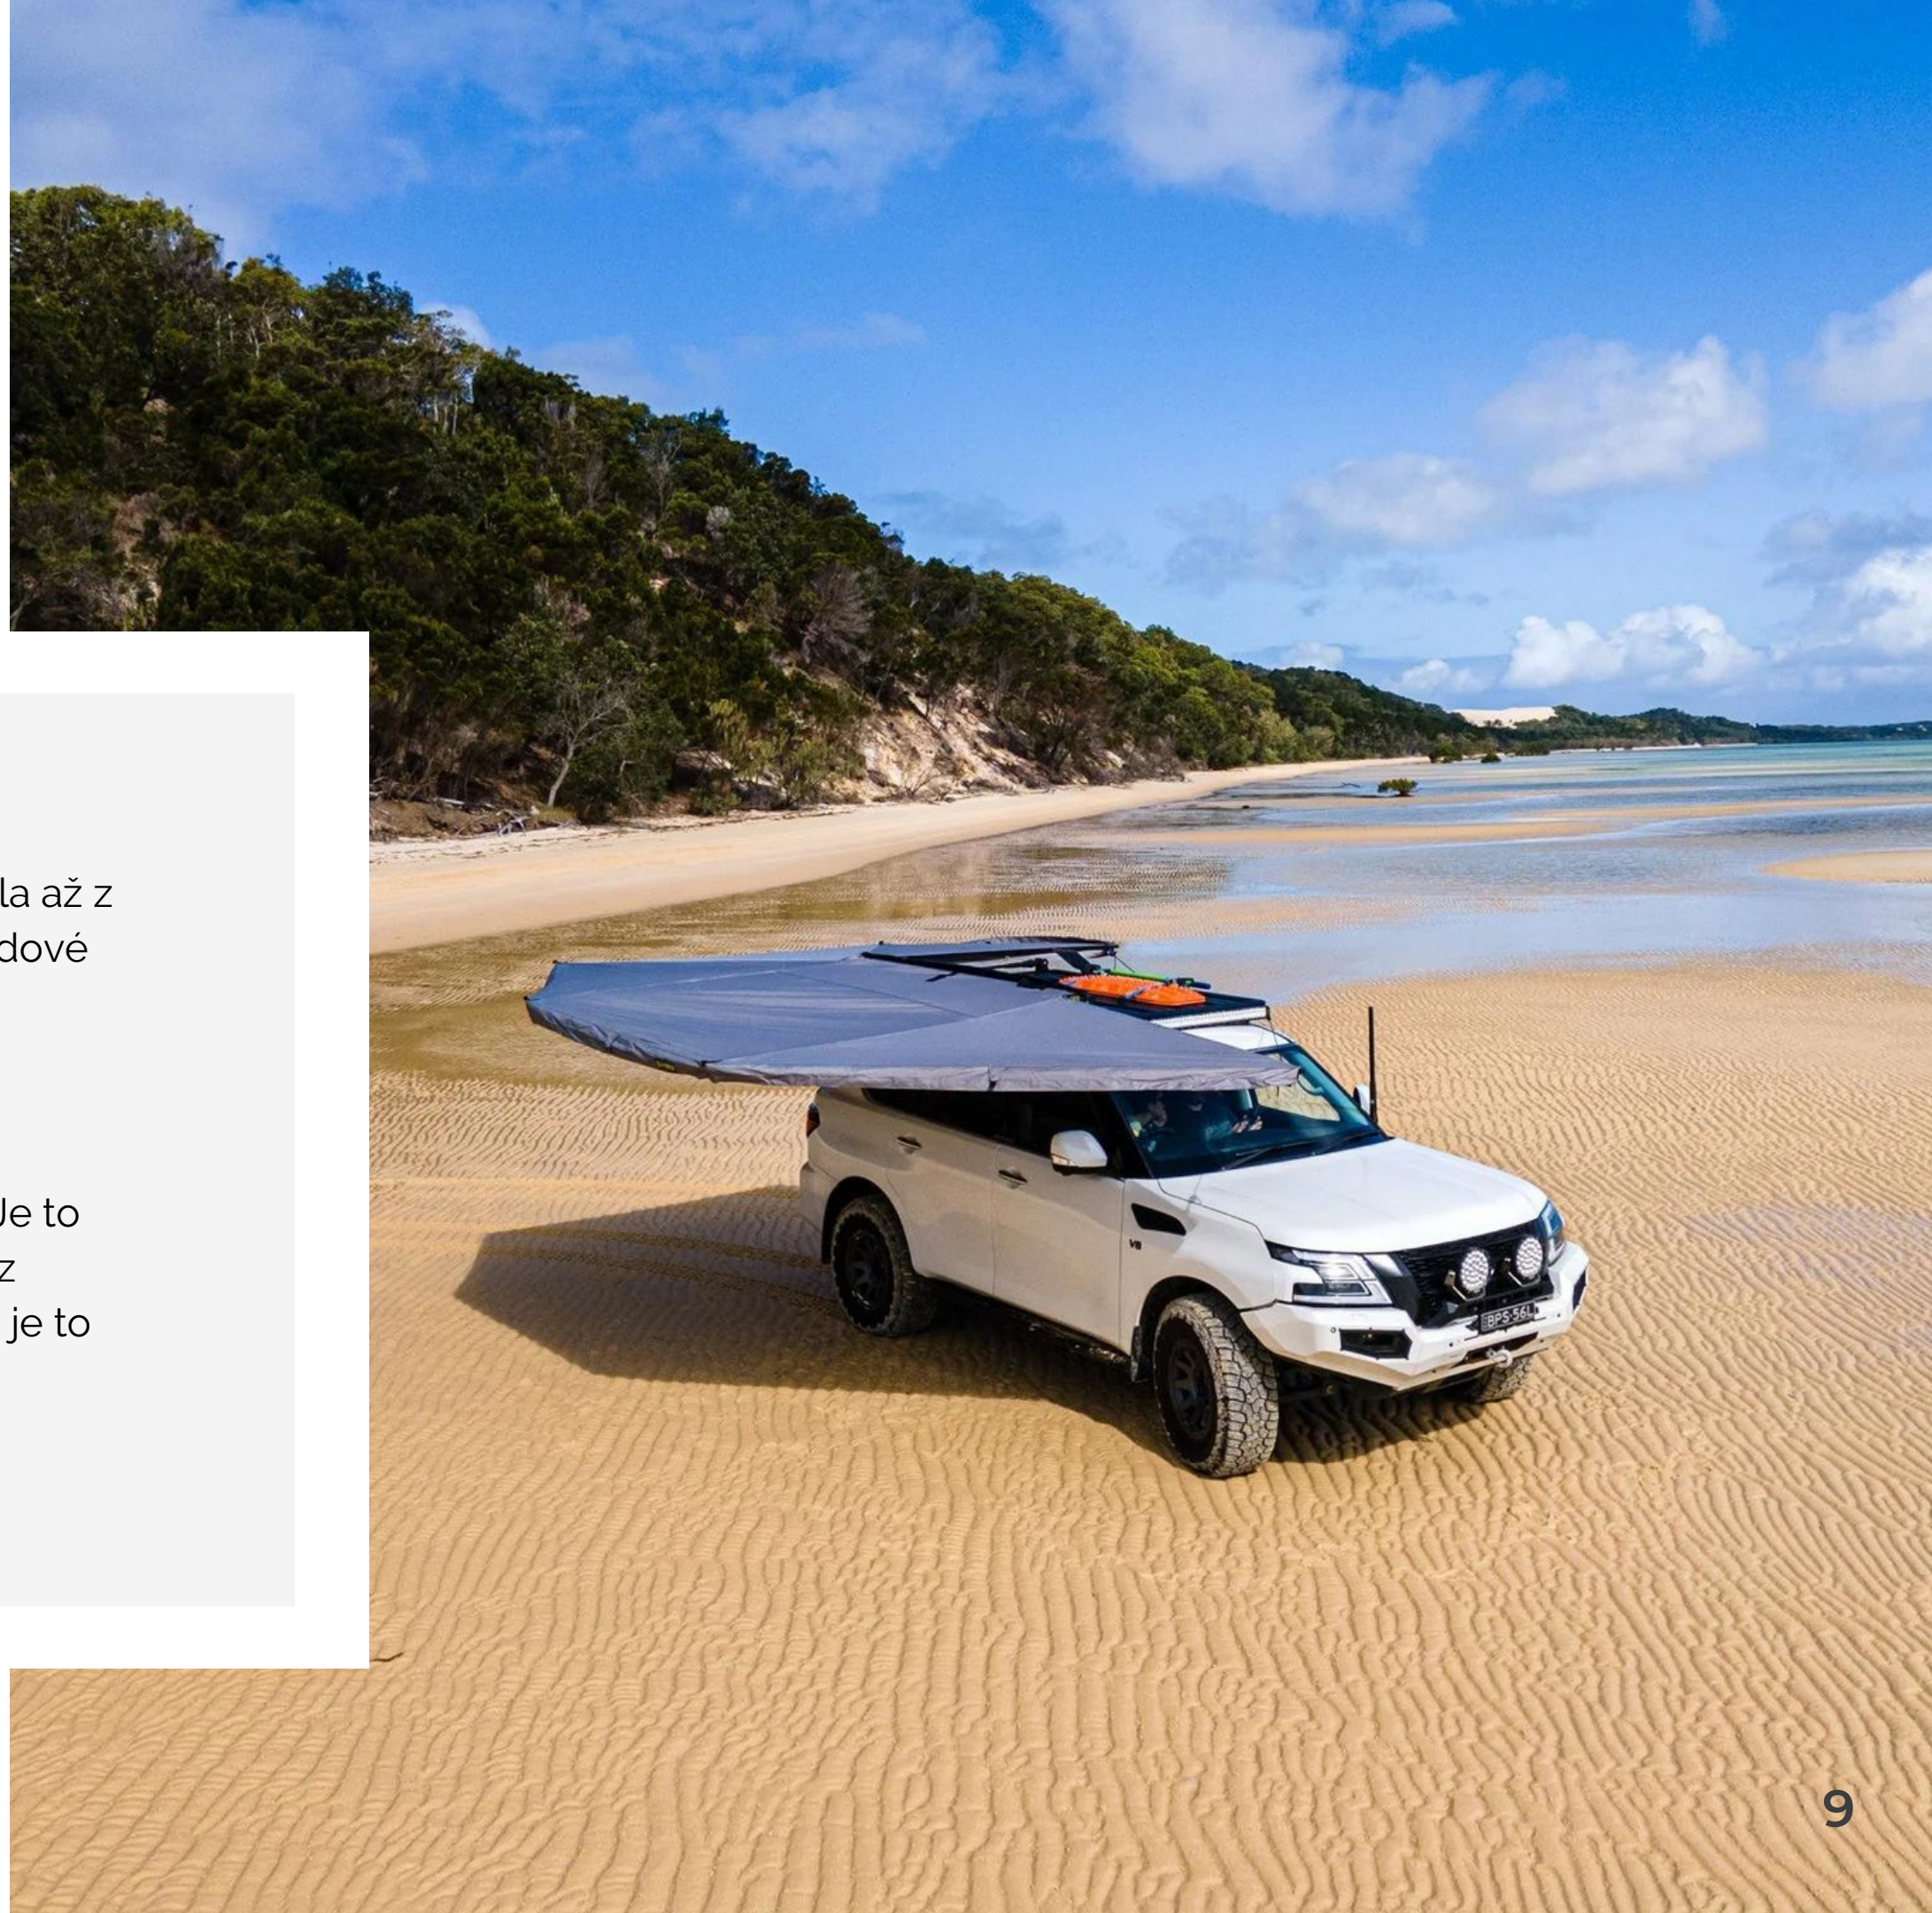

Bushwakka produkty jsou symbolem luxusu a komfortu na cestách. Je to výrobek, který vám umožní vychutnat si své dobrodružství bez obav z nečekaných překážek, jako je déšť nebo příliš slunečný den. Zároveň je to produkt, který se pyšní svým designem a výjimečnou kvalitou.